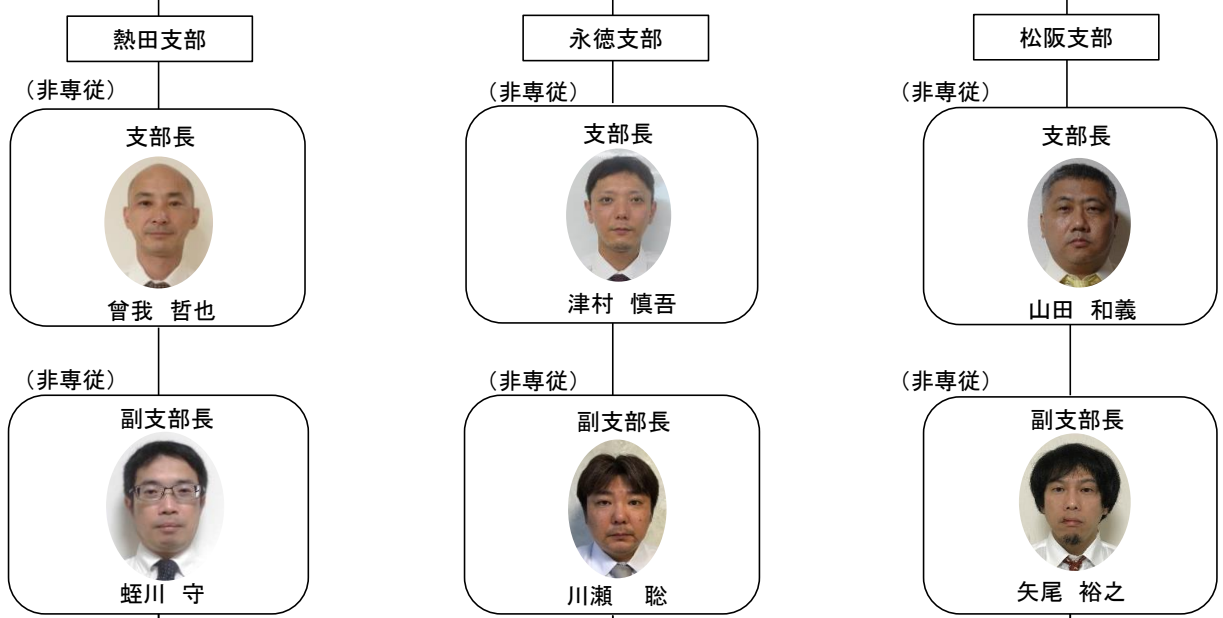

# 日産労連 愛知機械工業労組 業務組織

(2023年10月8日)

執行委員(非専従)

F02	B24	NA1	S21	兼 T54	兼 T82	S44	R41
伊藤	上村	中西	斉藤	蛭川	曾我	花井	吉丸
太一	利雄	浩之	宏治	守	哲也	忠仁	泰史

兼 NB1	V42	W47	兼 W68
山田	川瀬	松村	津村
倫彰	聡	健史	慎吾

L21	L34	M32	M51	兼 B24	兼 Z22	伸和
辻	大西	小林	磯田	山田	矢尾	國保
貴也	基靖	勇太	英章	和義	裕之	昌宏