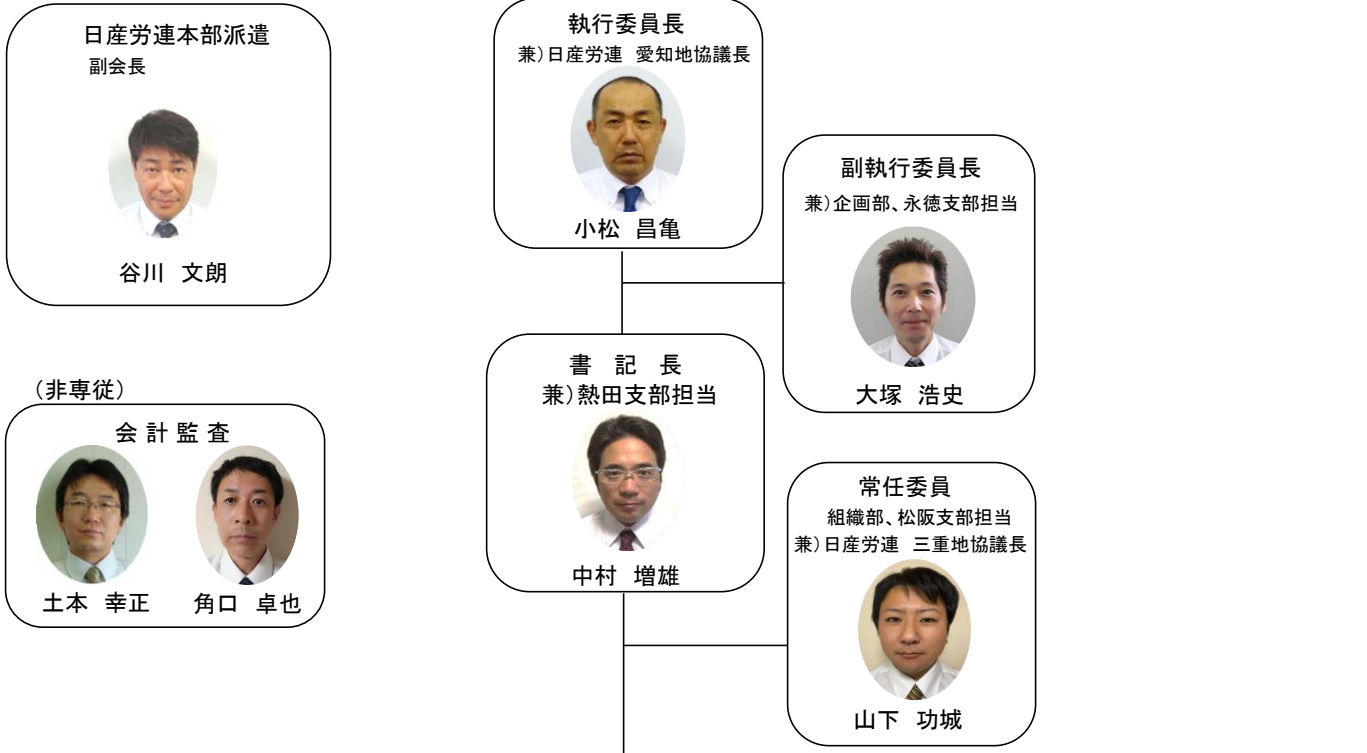

# 日産労連 愛知機械工業労組 業務組織

(2023年10月8日)

執行委員(非専従)

F02	B24	NA1	S21	兼 T54	兼 T82	S44	R41
伊藤	上村	中西	斉藤	蛭川	曾我	花井	吉丸
太一	利雄	浩之	宏治	守	哲也	忠仁	泰史

兼 NB1	V42	W47	兼 W68
山田	川瀬	松村	津村
倫彰	聡	健史	慎吾

L21	L34	M32	M51	兼 B24	兼 Z22	伸和
辻	大西	小林	磯田	山田	矢尾	國保
貴也	基靖	勇太	英章	和義	裕之	昌宏